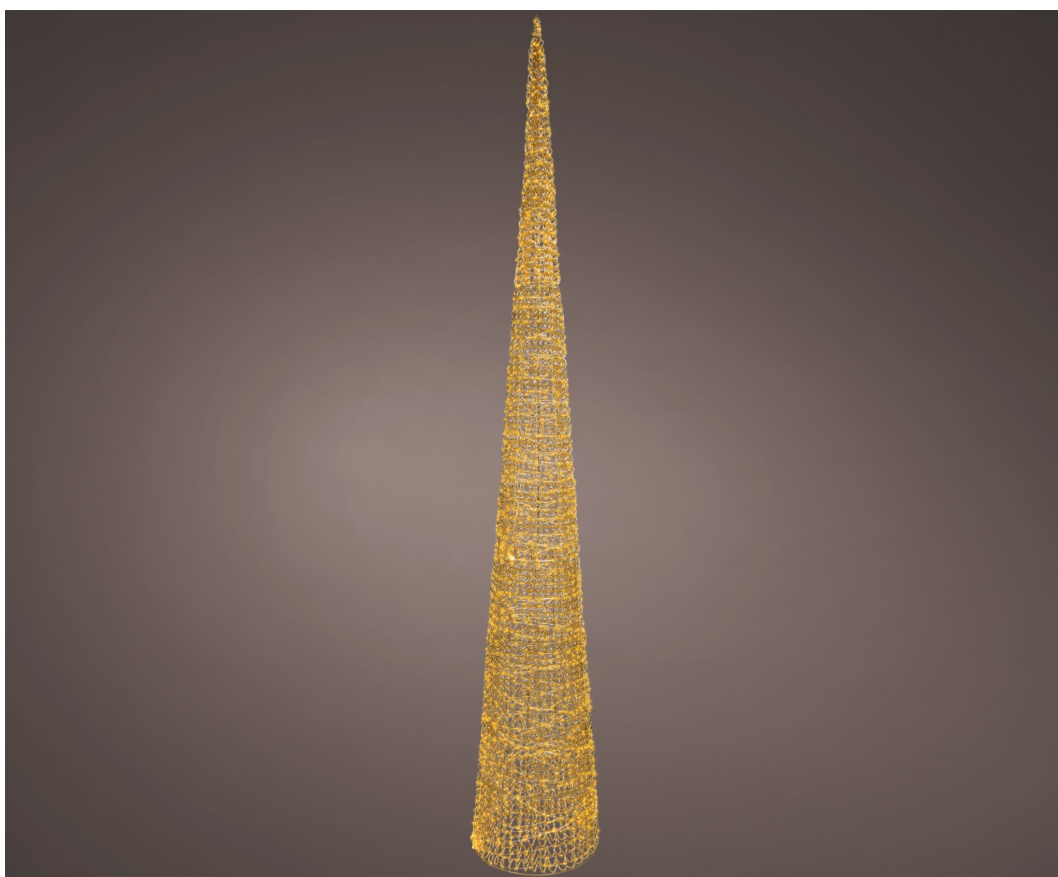

PVP 230 €

IVA no inclòs

Referència: 493979

Descripció (CAT): Con Or. Micro LED

Descripción (ES): Cono Oro. Micro LED

Mida: Ø45.00-H280.00cm

Color de llum: blanc càlid daurat. Funció estàtica i intermitent

Color de luz: blanco cálido dorado. Función estática e intermitente

Unitats per embalatge: 1

Unidades por embalaje: 1