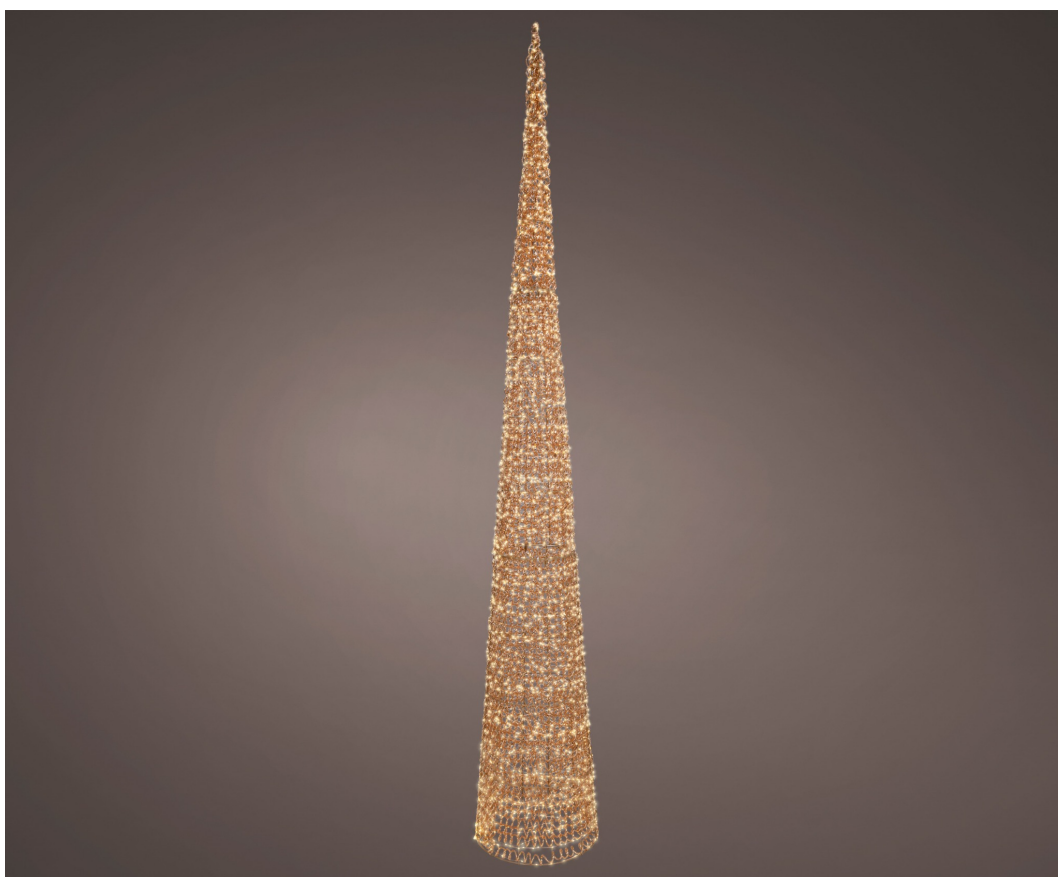

PVP 230 €

IVA no inclòs

Referència: 493977

Descripció (CAT): Con Or Rosa. Micro LED

Descripción (ES): Cono Oro Rosa. Micro LED

Mida: Ø45.00-H280.00cm

Color de llum: blanc càlid daurat. Funció estàtica i intermitent

Color de luz: blanco cálido dorado. Función estática e intermitente

Unitats per embalatge: 1

Unidades por embalaje: 1