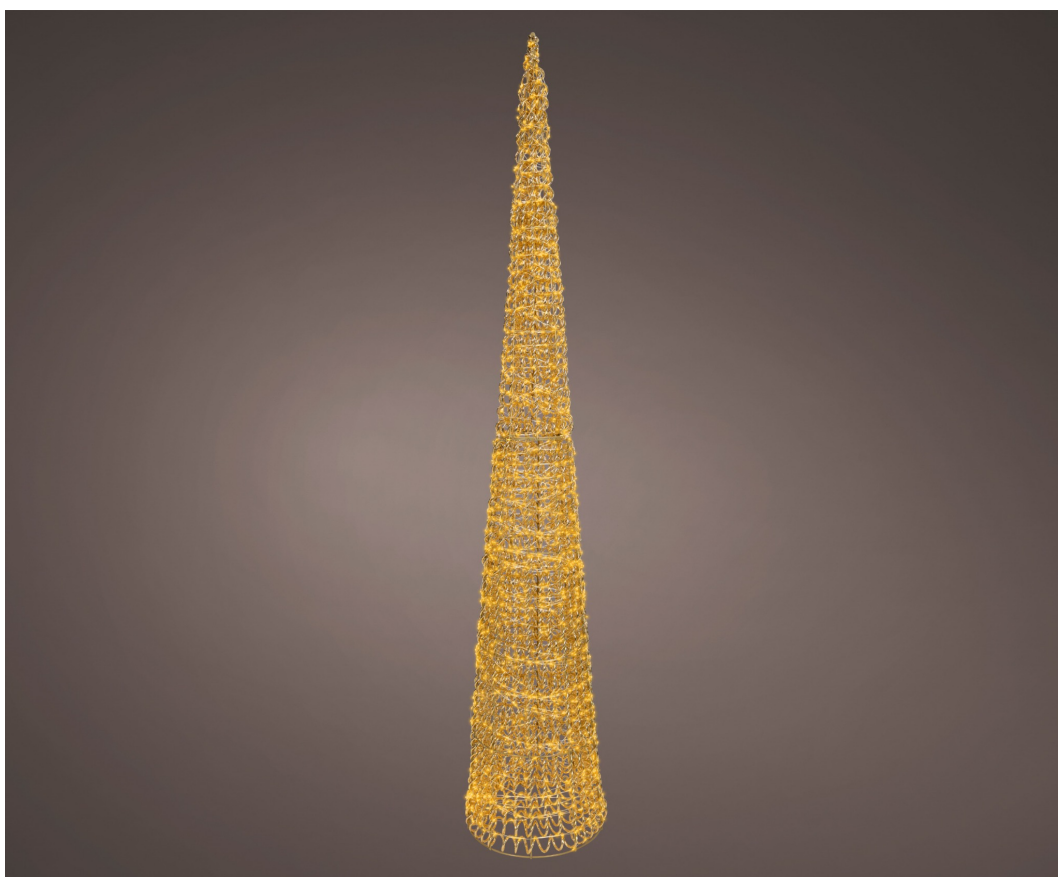

PVP 140 €

IVA no inclòs

Referència: 493978

Descripció (CAT): Con Or. Micro LED

Descripción (ES): Cono Oro. Micro LED

Mida: dia34.00-H180.00cm

Color de llum: blanc càlid daurat. Funció estàtica i intermitent

Color de luz: blanco cálido dorado. Función estática e intermitente

Unitats per embalatge: 1

Unidades por embalaje: 1