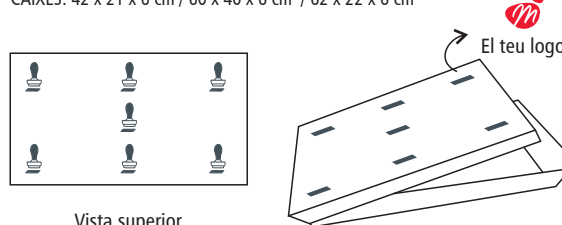

CAIXES COQUES DUES PECES:

L'stamping es pot aplicar a tots els models. Fins a 7 posicions possibles.

Màxim mida stamping: 10 x 10 cm.

CAIXES: 42 x 21 x 6 cm / 60 x 40 x 6 cm / 62 x 22 x 6 cm