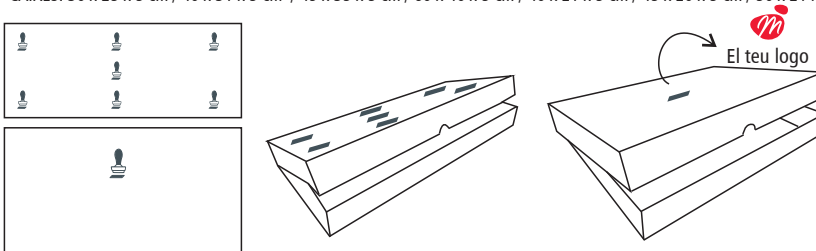

CAIXES COQUES BLANQUES I KRAFT BASE LUX:

L'stamping es pot aplicar a tots els models. Només 1 posició mig centrat superior per la mida 60 x 40 x 5 cm i per la resta de mides 7 posicions diferents.

Màxim mida stamping: 10 x 10 cm.

CAIXES: 30 x 25 x 5 cm / 40 x 31 x 5 cm / 49 x 35 x 5 cm / 60 x 40 x 5 cm / 40 x 21 x 5 cm / 45 x 20 x 5 cm / 50 x 21 x 5 cm.