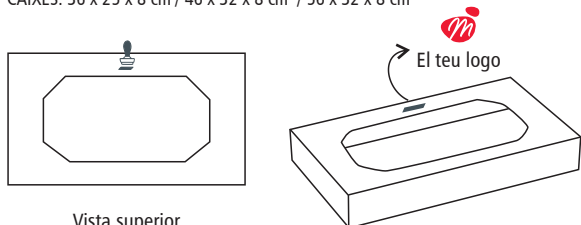

IMPRESSIÓ PARTICULAR

MÍNIM 500 U PER MIDA  
CLIXÉ 50€  
DATA MÀXIMA CONFIRMACIÓ COMANDES 07/05/26  
PREUS A CONSULTAR

MIDES STAMPING: la mida del logotip pot ser com a mínim de 3 x 3 cm i com a màxim de fins a 10 x 10 cm.

POSICIONS STAMPING

CAIXES COQUES DUES PECES 100% COMPOSTABLE:

L'stamping es pot aplicar a tots els models. Només 1 posició superior.

Màxim mida stamping: 4 x 10 cm.

CAIXES: 36 x 25 x 8 cm / 46 x 32 x 8 cm / 56 x 32 x 8 cm