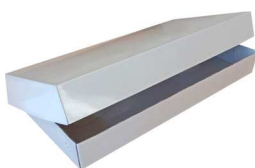

30 x 25 x 5 cm

**CAIXA COCA LUX 1 PEÇA BLANCA**  
0380234  
p.25

40 x 31 x 5 cm - per encàrrec

**CAIXA COCA LUX 1 PEÇA BLANCA**  
0380240  
p.25

49 x 35 x 5 cm - per encàrrec

**CAIXA COCA LUX 1 PEÇA BLANCA**  
0380239  
p.25

60 x 40 x 5 cm

**CAIXA COCA LUX 1 PEÇA BLANCA**  
0380238  
p.25

40 x 21 x 5 cm

**CAIXA COCA LUX 1 PEÇA BLANCA**  
0380237  
p.25

45 x 20 x 5 cm - per encàrrec

**CAIXA COCA LUX 1 PEÇA BLANCA**  
0380236  
p.25