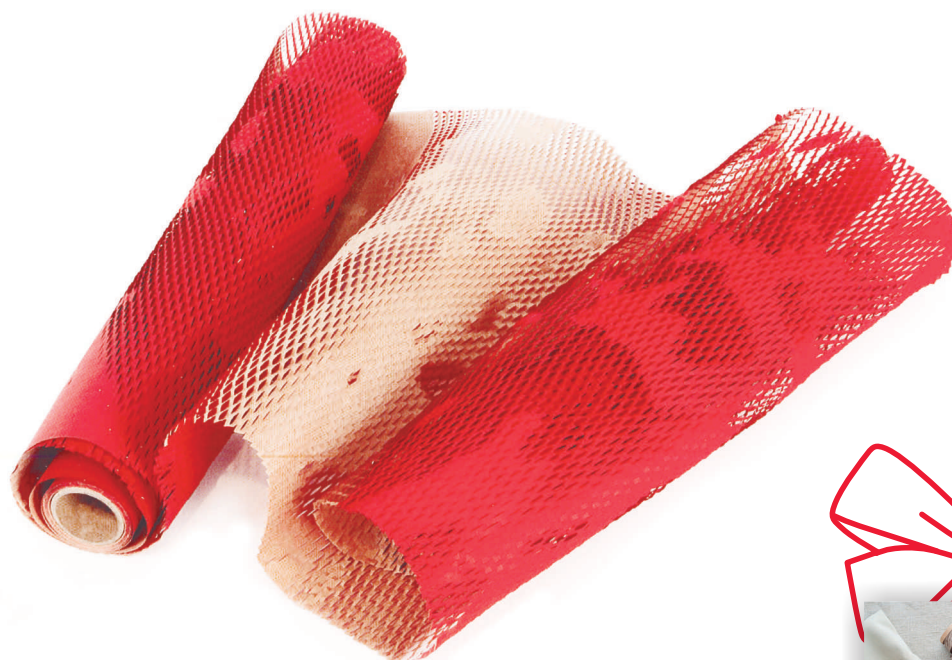

50 cm x 25 m

**ROTILLES PAPER NET VERMELL**  
0766295  
u.1

50 cm x 25 m

**ROTILLES PAPER NET GROC**  
0766296  
u.1

50 cm x 25 m

**ROTILLES PAPER NET VERD CLAR**  
0766297  
u.1

**ESCANEJA EL CODI QR I DESCOBREIX EL CATÀLEG D'EMBALATGE**